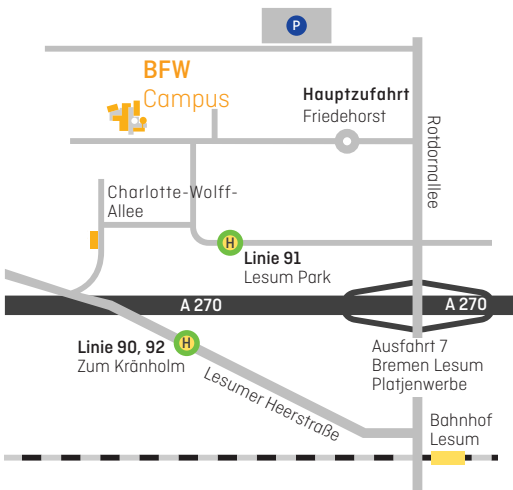

Der Weg zum Mütterzentrum und Bildungszentrum in Tenever

Das Haupthaus erreichen Sie mit dem PKW oder mit Bus. Zum Haupthaus kommen Sie mit der Linie 1, fahren bis zur Haltestelle „Neuwieder Str.“ und gehen diese dann bis zur Hausnummer 17. Der Eingang befindet sich auf der Rückseite.

Mütterzentrum Osterholz-Tenever e. V.

Frau Christa Brämsmann (Leitung)
Neuwieder Str. 17
28325 Bremen
leitung-muetterzentrum@tenever.de
www.muetterzentrum-tenever.de

Das OTe-Bildungszentrum

befindet sich an der Haltestelle „Tenever-Zentrum“. Im OTe-Zentrum sind die Räume in der 1. Etage. Otto-Brenner-Allee 44/46
28325 Bremen
Tel. 0421 69673374 (Anke Assouroko)

Infotelefon: 0421 40988 95 (Maria Lenz)

www.muetterzentrum-tenever.de

Der Weg zum Berufsförderungswerk in Bremen-Lesum

Sie erreichen uns bequem mit dem PKW oder mit öffentlichen Verkehrsmitteln. Mit dem Zug fahren Sie ab Bremen Hauptbahnhof mit der RS 1 der Nordwestbahn in Richtung Vegesack oder Farge und steigen am Bahnhof Lesum aus. Mit dem Bus fahren Sie mit der Linie 90 oder 92 bis Haltestelle „Zum Kränholm“ oder mit der Linie 91 zur Haltestelle „Lesum Park“.